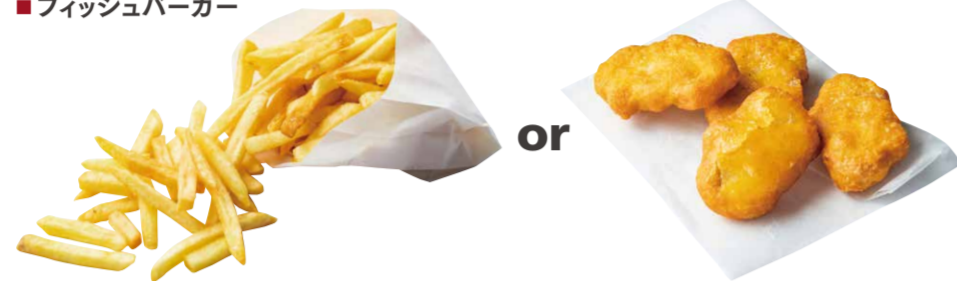

GOOD MORNING BURGER

しっとり、ほんのり甘い、湯だねパンズに淡路玉ねぎをたっぷり!
こだわりのグッドモーニングバーガー!

グッドモーニングバーガーセット 2300

選べるバーガー + 選べるサイド + ドリンク

- グッドモーニングバーガー
- グッドモーニングチーズバーガー
- スパイシースモーキーバーガー
- フィッシュバーガー
- フレンチフライ
- チキンナゲット(4P)
- 下記より
お選びください

グッドモーニングバーガー
GOOD MORNING BURGER

淡路牛100%のビーフパティに、
淡路玉ねぎのソース、
食べ応え、がっつりのバーガー。

単品 / 1000

グッドモーニング
チーズバーガー
CHEESE BURGER

肉々しい淡路牛のパティに
びっつりのチーズ。
チーズ好きに、ぜひ。

単品 / 1100

HOT スパイシースモーキーバーガー
SPICY SMOKY BURGER

グッドモーニングバーガーに
ピリッと辛いスパイスソース。
薫香が食欲をそそります。

単品 / 1100

フィッシュバーガー
FISH BURGER

淡路島の魚介、
エビやタコをつかったフライ。
たっぷりタルタルソースと。

単品 / 1200

TOPPING

辛党におすすめ!
ハラペーニョの
ピクルス
+50

KIDS BURGER SET

キッズバーガーセット 1500