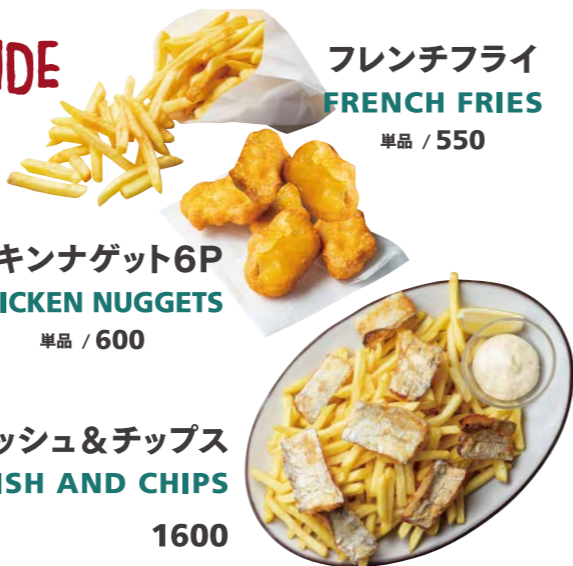

バーガーのみ単品 / 1100

MINI BURGER

ミニバーガーセット
MINI BURGER SET
1500

SNACK

淡路鶏の
フライドチキンコンボ
SPICY CHCKEN
単品 / 1200
アルコールセット / 1800

SIDE

フレンチフライ
FRENCH FRIES
単品 / 550
チキンナゲット6P
CHICKEN NUGGETS
単品 / 600
フィッシュ&チップス
FISH AND CHIPS
1600